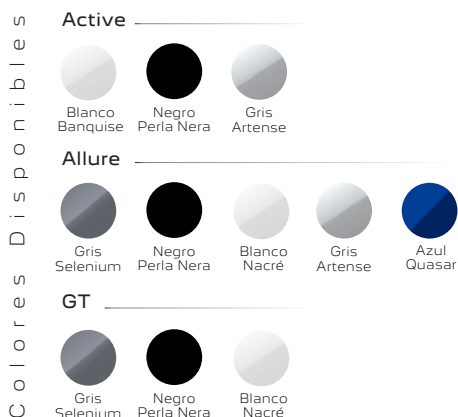

PEUGEOT 208

Para los adelantados a su tiempo

PEUGEOT 208 CARACTERÍSTICAS TÉCNICAS

CARACTERÍSTICAS TÉCNICAS	208 Active AM25	208 Allure AM25	208 Allure AT AM25	208 Allure Pk AM25	208 Allure Pk T200 AM25	208 GT T200 AM25
Combustible	Nafta	Nafta	Nafta	Nafta	Nafta	Nafta
Potencia Máx. (cv/rpm)	115 a 6.000	115 a 6.000	115 a 6.000	115 a 6.000	120 a 5.750	120 a 5.750
Par motor (Nm/rpm)	150 a 4.000	150 a 4.000	150 a 4.000	150 a 4.000	200 a 1.750	200 a 1.750
Cilindrada (cm³)	1.587	1.587	1.587	1.587	999	999
Caja de velocidades	Manual de 5 marchas	Manual de 5 marchas	Automática de 6 marchas	Manual de 5 marchas	Automática de 7 marchas	Automática de 7 marchas
Velocidad Máx. (Km/h)	190	190	190	190	198	198
Volumen de Baúl (lts)	311	311	311	311	311	311
Capacidad del Tanque de Combustible (lt)	47	47	47	47	47	47
Dimensiones de rodado	185/65 R15	195/55 R16	195/55 R16	195/55 R16	195/55 R16	205/45 R17
Garantía	3 años o 100.000 km	3 años o 100.000 km	3 años o 100.000 km	3 años o 100.000 km	3 años o 100.000 km	3 años o 100.000 km
SEGURIDAD						
Frenos ABS con Repartidor Electrónico de Frenado	SI	SI	SI	SI	SI	SI
Control de Estabilidad (ESP) y de Tracción (ASR)	SI	SI	SI	SI	SI	SI
Ayuda al arranque en pendiente	SI	SI	SI	SI	SI	SI
Airbags frontales conductor y pasajero	SI	SI	SI	SI	SI	SI
Airbags laterales delanteros	SI	SI	SI	SI	SI	SI
Airbags de cortina	-	-	-	SI	SI	SI
Cámara de visión trasera	-	SI	SI	SI	SI	SI, 180°
Fijaciones de Asientos ISOFIX y TOP TETHER	SI	SI	SI	SI	SI	SI
Indicador de descanso recomendado	-	-	-	-	-	SI
Alerta de riesgo de colisión	-	-	-	-	-	SI
Frenado automático de emergencia	-	-	-	-	-	SI
Asistencia al mantenimiento de carril	-	-	-	-	-	SI
Sensores de estacionamiento traseros	-	SI	SI	SI	SI	SI
Lectura e indicador de límite de velocidad	-	-	-	-	-	SI
CONFORT						
Dirección Asistida Eléctrica Variable	SI	SI	SI	SI	SI	SI
Volante multifunción	-	SI	SI	SI	SI	SI
Pantalla multimedia táctil de 10"	-	SI	SI	SI	SI	SI
Parlantes	2P	4P + 2TW	4P + 2TW	4P + 2TW	4P + 2TW	4P + 2TW
Mirror Screen (Apple CarPlay/Android Auto)	-	SI	SI	SI	SI	SI
Cargador inductivo de smartphones	-	-	-	SI	SI	SI
Climatizador	Manual	Digital automático	Digital automático	Digital automático	Digital automático	Digital automático
Techo panorámico	-	-	-	SI	SI	SI
Levantavidrios Delanteros y Traseros Eléctricos	Sólo delanteros	SI	SI	SI	SI	SI
Espejos exteriores con regulación eléctrica	-	SI	SI	SI	SI	SI
Tablero de instrumentos digital	-	2D	2D	2D	2D	3D
Tapizado	Tela	Tela	Tela	Tela y cuero	Tela y cuero	Cuero GT
Asiento conductor con regulación en altura	SI	SI	SI	SI	SI	SI
ESTILO INTERIOR						
Manijas internas de puerta	Negro mate	Cromo satinado	Cromo satinado	Cromo satinado	Cromo satinado	Cromo satinado
Decoración Volante	Negro mate	Ribete cromado Negro brillante	Ribete cromado Negro brillante	Ribete cromado Negro brillante	Ribete cromado Negro brillante	Ribete cromado Negro brillante
Salidas de aire	Negro mate	Cromo satinado	Cromo satinado	Cromo satinado	Cromo satinado	Cromo satinado
ESTILO EXTERIOR						
Embellecedor de grilla delantera	Negro mate	Negro brillante	Negro brillante	Negro brillante	Negro brillante	Color carrocería
Faros delanteros	Halógenos	Halógenos	Halógenos	Halógenos	Halógenos	Full LED
Faros colmillos DRL Tri LED	-	SI	SI	SI	SI	SI
Manijas de puerta	Color carrocería	Color carrocería	Color carrocería	Color carrocería	Color carrocería	Color carrocería
Espejos exteriores	Negro brillante	Negro brillante	Negro brillante	Negro brillante	Negro brillante	Negro brillante
Embellecedor entre faros traseros	Negro mate	Negro brillante	Negro brillante	Negro brillante	Negro brillante	Negro brillante
Pasaruedas en negro brillante	-	-	-	-	-	SI
Alerón en portón trasero	-	-	-	-	-	SI
Salida de escape	Metálica oscura	Metálica oscura	Metálica oscura	Metálica oscura	Metálica oscura	Cromada
Llantas	15"	16"	16"	16" diamantadas	16" diamantadas	17" diamantadas