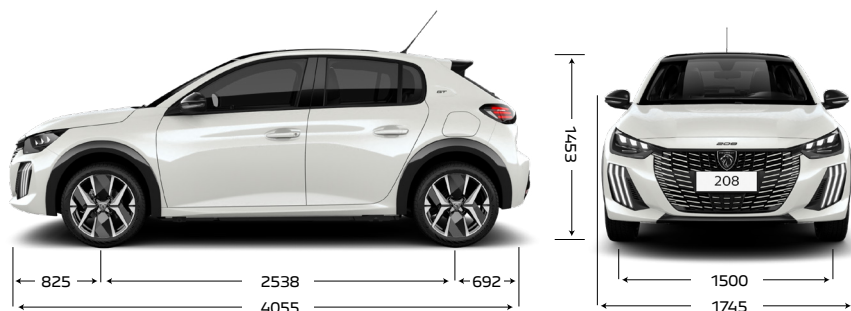

PEUGEOT 208

Para los adelantados a su tiempo

PEUGEOT 208 CARACTERÍSTICAS TÉCNICAS

CARACTERÍSTICAS TÉCNICAS	208 Active AM25	208 Allure AM25	208 Allure AT AM25	208 Allure Pk AM25	208 Allure Pk T200 AM25	208 GT T200 AM25
Combustible	Nafta	Nafta	Nafta	Nafta	Nafta	Nafta
Potencia Máx. (cv/rpm)	115 a 6.000	115 a 6.000	115 a 6.000	115 a 6.000	120 a 5.750	120 a 5.750
Par motor (Nm/rpm)	150 a 4.000	150 a 4.000	150 a 4.000	150 a 4.000	200 a 1.750	200 a 1.750
Cilindrada (cm³)	1.587	1.587	1.587	1.587	999	999
Caja de velocidades	Manual de 5 marchas	Manual de 5 marchas	Automática de 6 marchas	Manual de 5 marchas	Automática de 7 marchas	Automática de 7 marchas
Velocidad Máx. (Km/h)	190	190	190	190	198	198
Volumen de Baúl (lts)	311	311	311	311	311	311
Capacidad del Tanque de Combustible (lt)	47	47	47	47	47	47
Dimensiones de rodado	185/65 R15	195/55 R16	195/55 R16	195/55 R16	195/55 R16	205/45 R17
Garantía	3 años o 100.000 km	3 años o 100.000 km	3 años o 100.000 km	3 años o 100.000 km	3 años o 100.000 km	3 años o 100.000 km
SEGURIDAD						
Frenos ABS con Repartidor Electrónico de Frenado	SI	SI	SI	SI	SI	SI
Control de Estabilidad (ESP) y de Tracción (ASR)	SI	SI	SI	SI	SI	SI
Ayuda al arranque en pendiente	SI	SI	SI	SI	SI	SI
Airbags frontales conductor y pasajero	SI	SI	SI	SI	SI	SI
Airbags laterales delanteros	SI	SI	SI	SI	SI	SI
Airbags de cortina	-	-	-	SI	SI	SI
Cámara de visión trasera	-	SI	SI	SI	SI	SI, 180°
Fijaciones de Asientos ISOFIX y TOP TETHER	SI	SI	SI	SI	SI	SI
Indicador de descanso recomendado	-	-	-	-	-	SI
Alerta de riesgo de colisión	-	-	-	-	-	SI
Frenado automático de emergencia	-	-	-	-	-	SI
Asistencia al mantenimiento de carril	-	-	-	-	-	SI
Sensores de estacionamiento traseros	-	SI	SI	SI	SI	SI
Lectura e indicador de límite de velocidad	-	-	-	-	-	SI
CONFORT						
Dirección Asistida Eléctrica Variable	SI	SI	SI	SI	SI	SI
Volante multifunción	-	SI	SI	SI	SI	SI
Pantalla multimedia táctil de 10"	-	SI	SI	SI	SI	SI
Parlantes	2P	4P + 2TW	4P + 2TW	4P + 2TW	4P + 2TW	4P + 2TW
Mirror Screen (Apple CarPlay/Android Auto)	-	SI	SI	SI	SI	SI
Cargador inductivo de smartphones	-	-	-	SI	SI	SI
Climatizador	Manual	Digital automático	Digital automático	Digital automático	Digital automático	Digital automático
Techo panorámico	-	-	-	SI	SI	SI
Levantavidrios Delanteros y Traseros Eléctricos	Sólo delanteros	SI	SI	SI	SI	SI
Espejos exteriores con regulación eléctrica	-	SI	SI	SI	SI	SI
Tablero de instrumentos digital	-	2D	2D	2D	2D	3D
Tapizado	Tela	Tela	Tela	Tela y cuero	Tela y cuero	Cuero GT
Asiento conductor con regulación en altura	SI	SI	SI	SI	SI	SI
ESTILO INTERIOR						
Manijas internas de puerta	Negro mate	Cromo satinado	Cromo satinado	Cromo satinado	Cromo satinado	Cromo satinado
Decoración Volante	Negro mate	Ribete cromado Negro brillante	Ribete cromado Negro brillante	Ribete cromado Negro brillante	Ribete cromado Negro brillante	Ribete cromado Negro brillante
Salidas de aire	Negro mate	Cromo satinado	Cromo satinado	Cromo satinado	Cromo satinado	Cromo satinado
ESTILO EXTERIOR						
Embellecedor de grilla delantera	Negro mate	Negro brillante	Negro brillante	Negro brillante	Negro brillante	Color carrocería
Faros delanteros	Halógenos	Halógenos	Halógenos	Halógenos	Halógenos	Full LED
Faros colmillos DRL Tri LED	-	SI	SI	SI	SI	SI
Manijas de puerta	Color carrocería	Color carrocería	Color carrocería	Color carrocería	Color carrocería	Color carrocería
Espejos exteriores	Negro brillante	Negro brillante	Negro brillante	Negro brillante	Negro brillante	Negro brillante
Embellecedor entre faros traseros	Negro mate	Negro brillante	Negro brillante	Negro brillante	Negro brillante	Negro brillante
Pasaruedas en negro brillante	-	-	-	-	-	SI
Alerón en portón trasero	-	-	-	-	-	SI
Salida de escape	Metálica oscura	Metálica oscura	Metálica oscura	Metálica oscura	Metálica oscura	Cromada
Llantas	15"	16"	16"	16" diamantadas	16" diamantadas	17" diamantadas